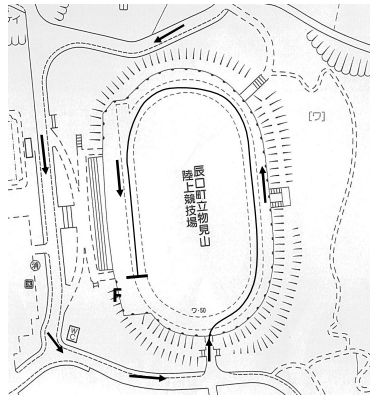

## 駅伝 10kmコース

「駅伝スタート」

「駅伝フィニッシュ」

### 【駅伝コース説明】

スタート・・・100mスタート地点です。

陸上競技場トラックを1周し、マラソンゲートから物見山外周道路へ出ます。

2kmコースを周回する途中の陸上競技場正面玄関前が第1中継所です。

第2走者はそのまま外周道路を周回し、A地点で手取川堤防方面に向かいます。第2中継所は水辺プラザになります。

第3走者は、手取川堤防に沿って3区折り返し点で折り返し、水辺プラザまで戻ります。第3中継所は水辺プラザになります。第4走者は陸上競技場に向かい、マラソンゲートから陸上競技場へ入り、トラックを1周してフィニッシュになります。