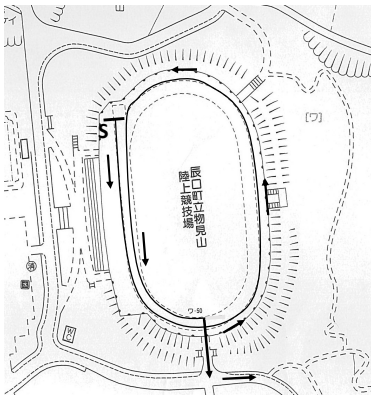

## 駅伝 10kmコース

「駅伝スタート」

「駅伝フィニッシュ」

### 【駅伝コース説明】

スタート・・・100mスタート地点です。

陸上競技場トラックを1周し、マラソンゲートから物見山外周道路へ出ます。

2kmコースを周回する途中の陸上競技場正面玄関前が第1中継所です。

第2走者はそのまま外周道路を周回し、A地点で手取川堤防方面に向かいます。第2中継所は水辺プラザになります。

第3走者は、手取川堤防に沿って3区折り返し点で折り返し、水辺プラザまで戻ります。第3中継所は水辺プラザになります。第4走者は陸上競技場に向かい、マラソンゲートから陸上競技場へ入り、トラックを1周してフィニッシュになります。